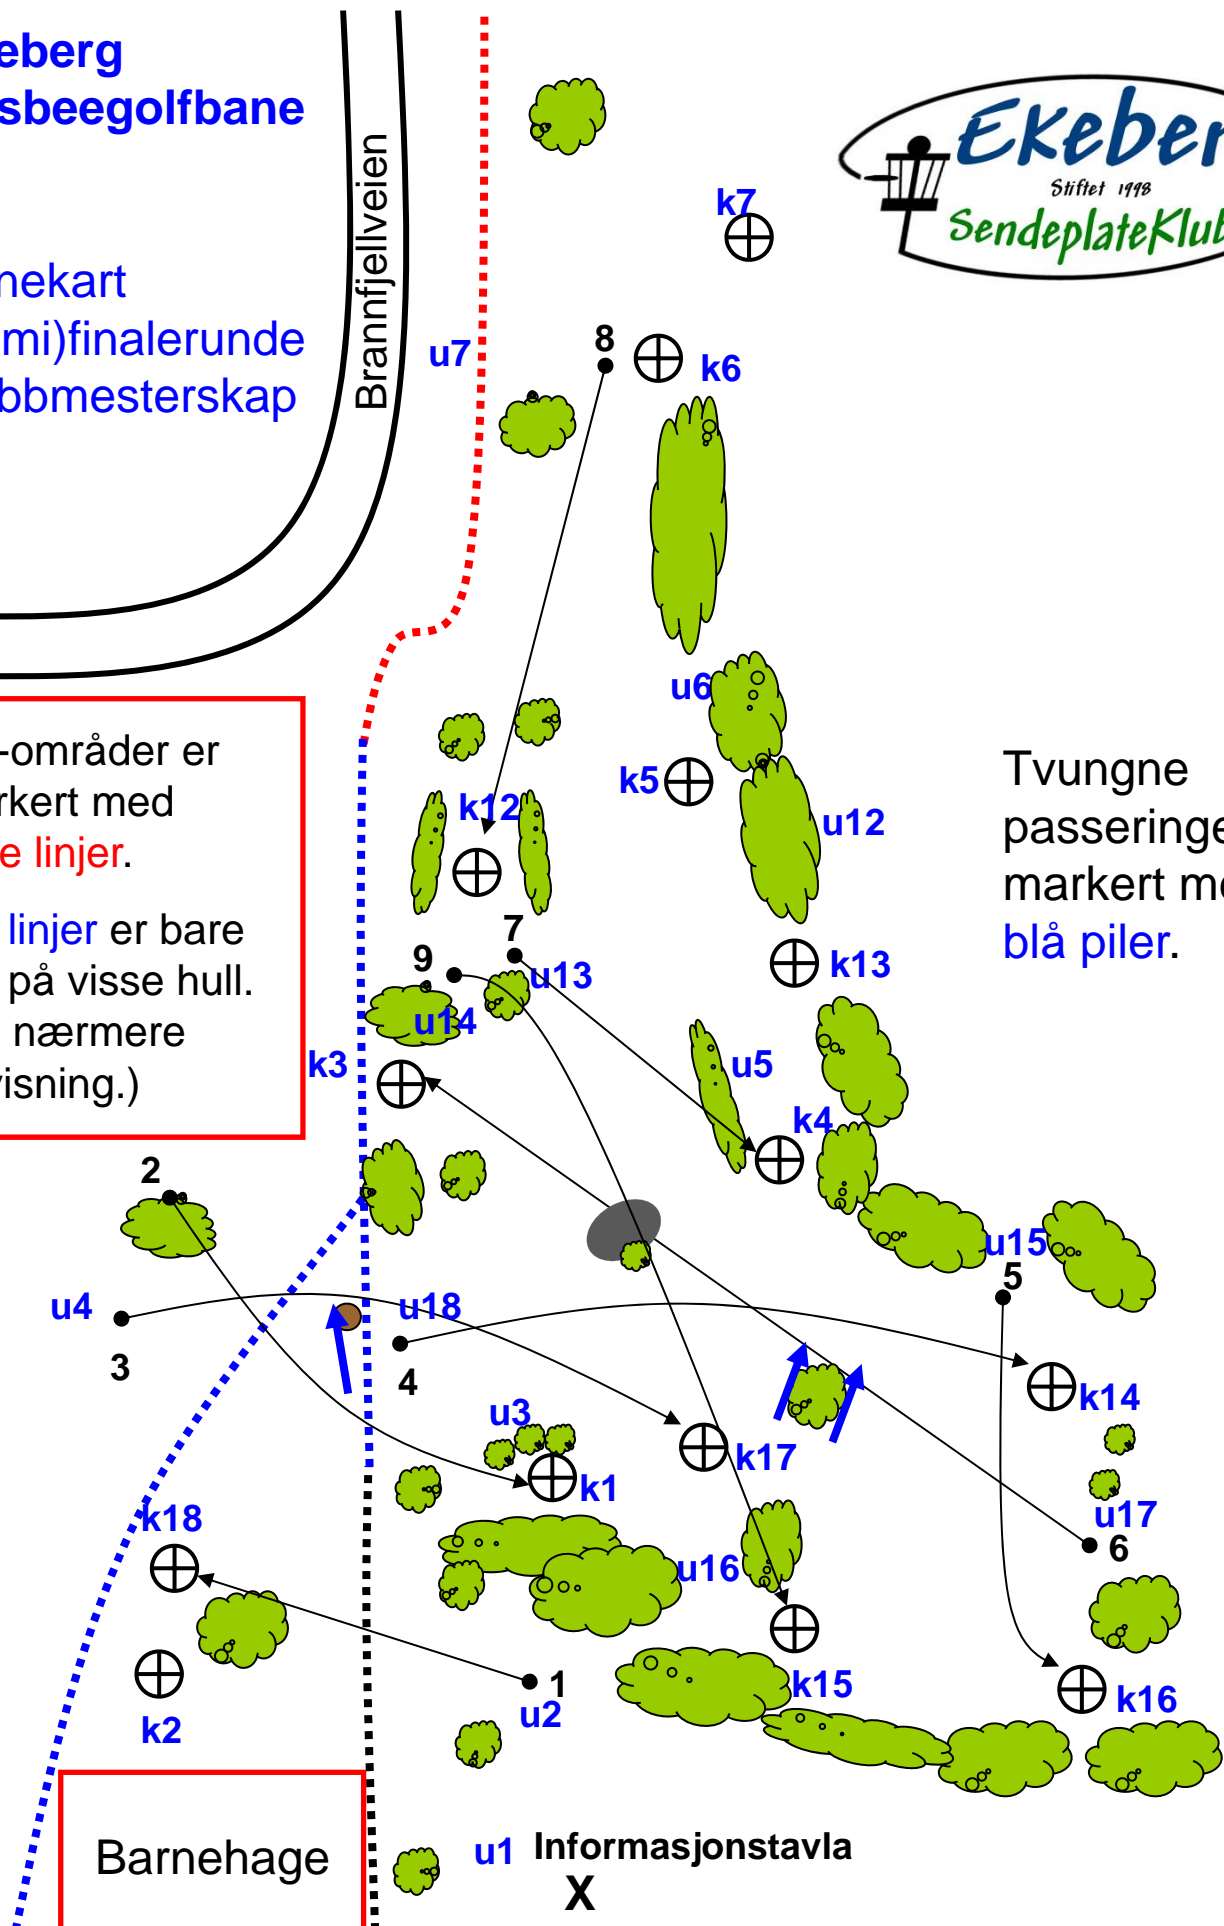

Ekeberg Frisbeegolfbane

Banekart
(semi)finalerunde
klubbmesterskap

Brannfjellveien

OB-områder er
markert med
røde linjer.

Bla linjer er bare
OB på visse hull.
(Se nærmere
anvisning.)

Tvungne
passinger er
markert med
blå piler.

Barnehage

u1 Informasjonstavla
X

Hullbeskrivelse for (semi)finalerunder under klubbmesterskap

Ordinært utkast x er markert **ux** på kartet

Ordinær kurv y er markert **ky** på kartet

OB i alle hager og i barnehagen

1. u2 → k18 OB: På og forbi gangvei bak kurv.
2. Fra høyde nær u4 → k1
3. u4 → k17 Til venstre for stolpe (dropp som vanlig h4).
4. u18 → k14 Til venstre for bjørka.
5. u15 → k16 Siste spiller spotter!
6. u17 → k3 Til høyre for bjørka. OB: Gangvei bak kurv.
7. u13 → k4
8. k6 → k12
9. u14 → k15